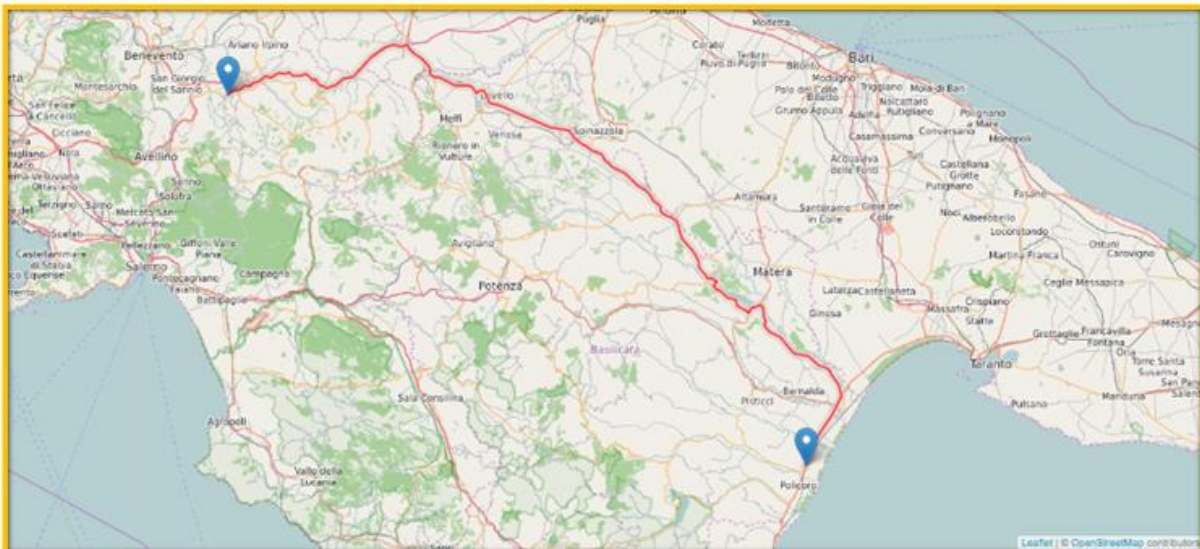

FESTIVAL DELLA FILOSOFIA IN MAGNA GRECIA

UNO 10-13 ottobre 2018

Matera - Basilicata

HOTEL PORTOGRECO SCANZANO JONICO – BASILICATA

Distanza totale

1 km

226.4 km

La velocità media

km/h

81 km/h

Il tempo di percorrenza

2h 47min

€ 240,00