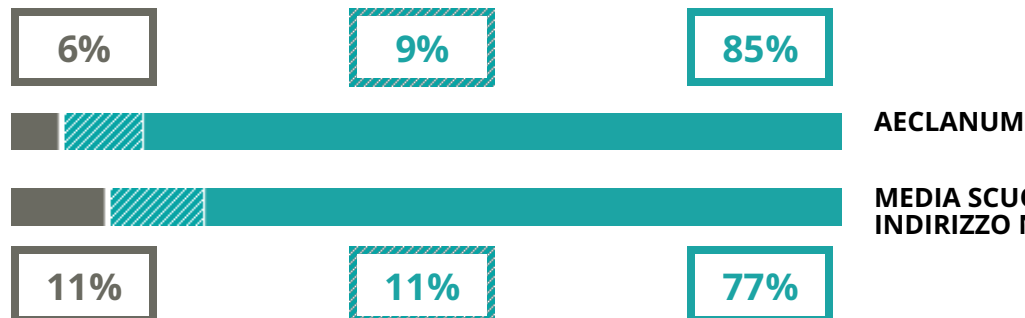

AECLANUM

SCIENTIFICO

VIA BOSCO ORTALE 21, MIRABELLA
ECLANO(AVELLINO)

Indice FGA: **76.69/100**

Forchetta: [**72.09- 81.59**]

VOTO MEDIO MATURITA'
IMMATRICOLATI

VOTO MEDIO MATURITA'
NON IMMATRICOLATI

NUMERO MEDIO
DIPLOMATI PER ANNO

TASSI D'ISCRIZIONE E ABBANDONO

- Non si immatricolano
- Si immatricolano e non superano il I anno
- Si immatricolano e superano il I anno

COSA SCELGONO GLI IMMATRICOLATI?

Quali sono le aree disciplinari più gettonate dai diplomati di questa scuola?
E in quali atenei si immatricolano con maggior frequenza?